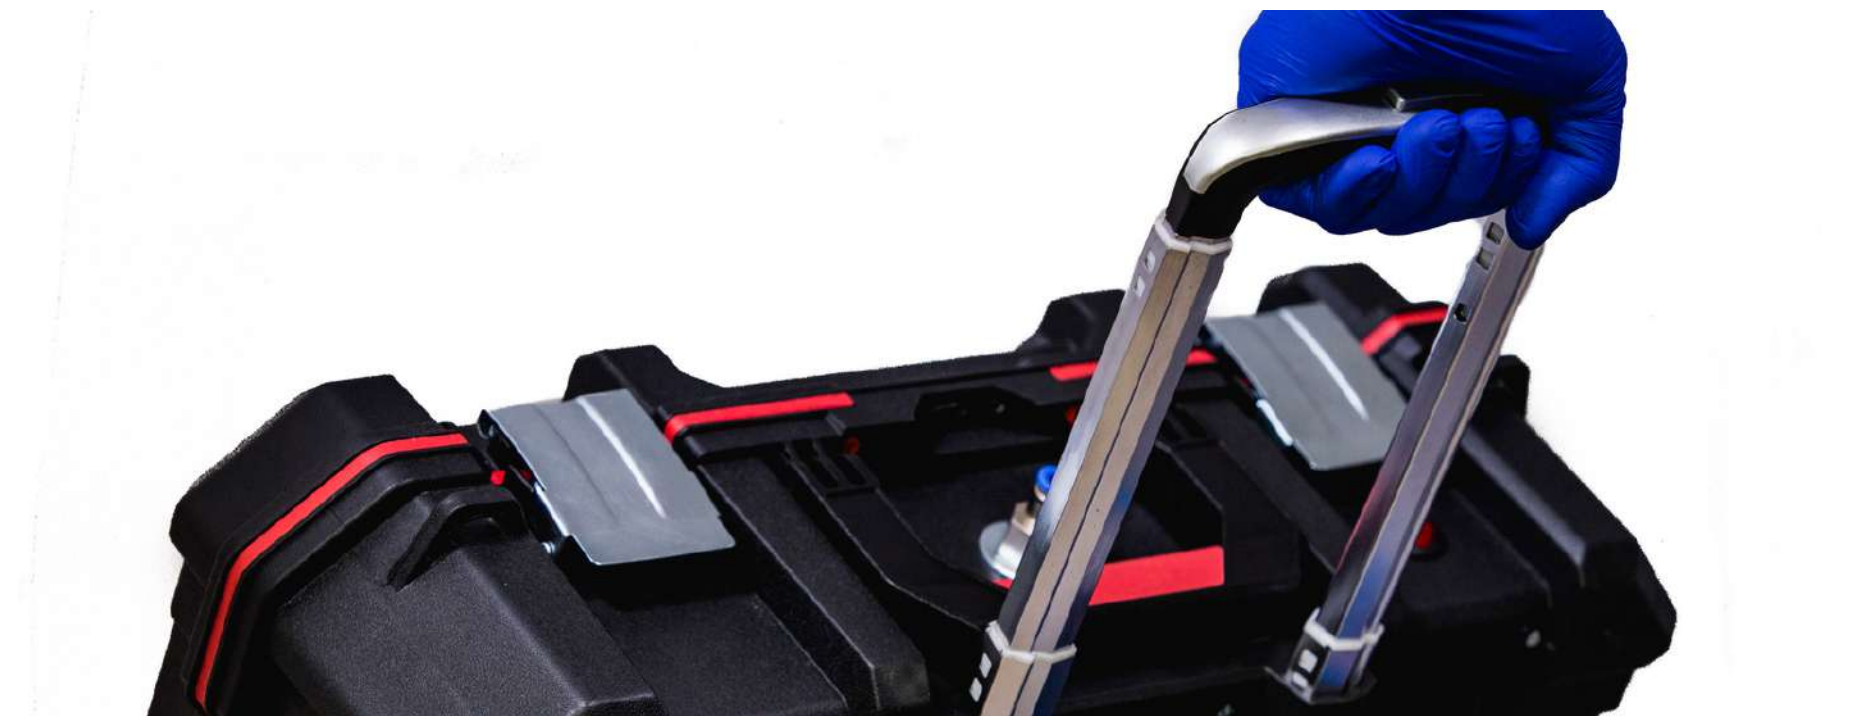

WASHMEN.NET

TECHNO+PLUS

P O R T A B L E C A R W A S H S Y S T E M

TECHNO+PLUS

P O R T A B L E C A R W A S H S Y S T E M

EQUIPO PROFESIONAL DE LAVADO MÓVIL

Equipo portátil de alto rendimiento para prestar servicios de lavado profesional en cualquier lugar, su diseño ultra-compacto le permitirá desplazarse fácilmente hasta el lugar donde el vehículo esté estacionado.

Este nuevo modelo consta de un sistema eléctrico 12v con batería recargable, con autonomía de hasta 10 horas de trabajo constante, tiene un sistema automático y totalmente autónomo que no necesita conexiones eléctricas ni de agua, lo cual lo hace muy ágil, práctico y eficiente.

TECHNO+PLUS

PORTABLE CARWASH SYSTEM

Material

Carcasa tipo maletín, fabricada con termoplástico en rotomoldeo de alta resistencia.

Pistola de doble función

Pistola de doble función, (aspersión y presión) hasta 100psi, 1gl x Min.

Acoples rápidos

2 Acoples rápidos, para manguera 8mm galvanizados de alta resistencia.

Diseño moderno y ergonómico

Diseño tipo maletín, con doble agarre ergonómico, (Medidas: 53 x 40 x 25 cms) (peso 8 kg)